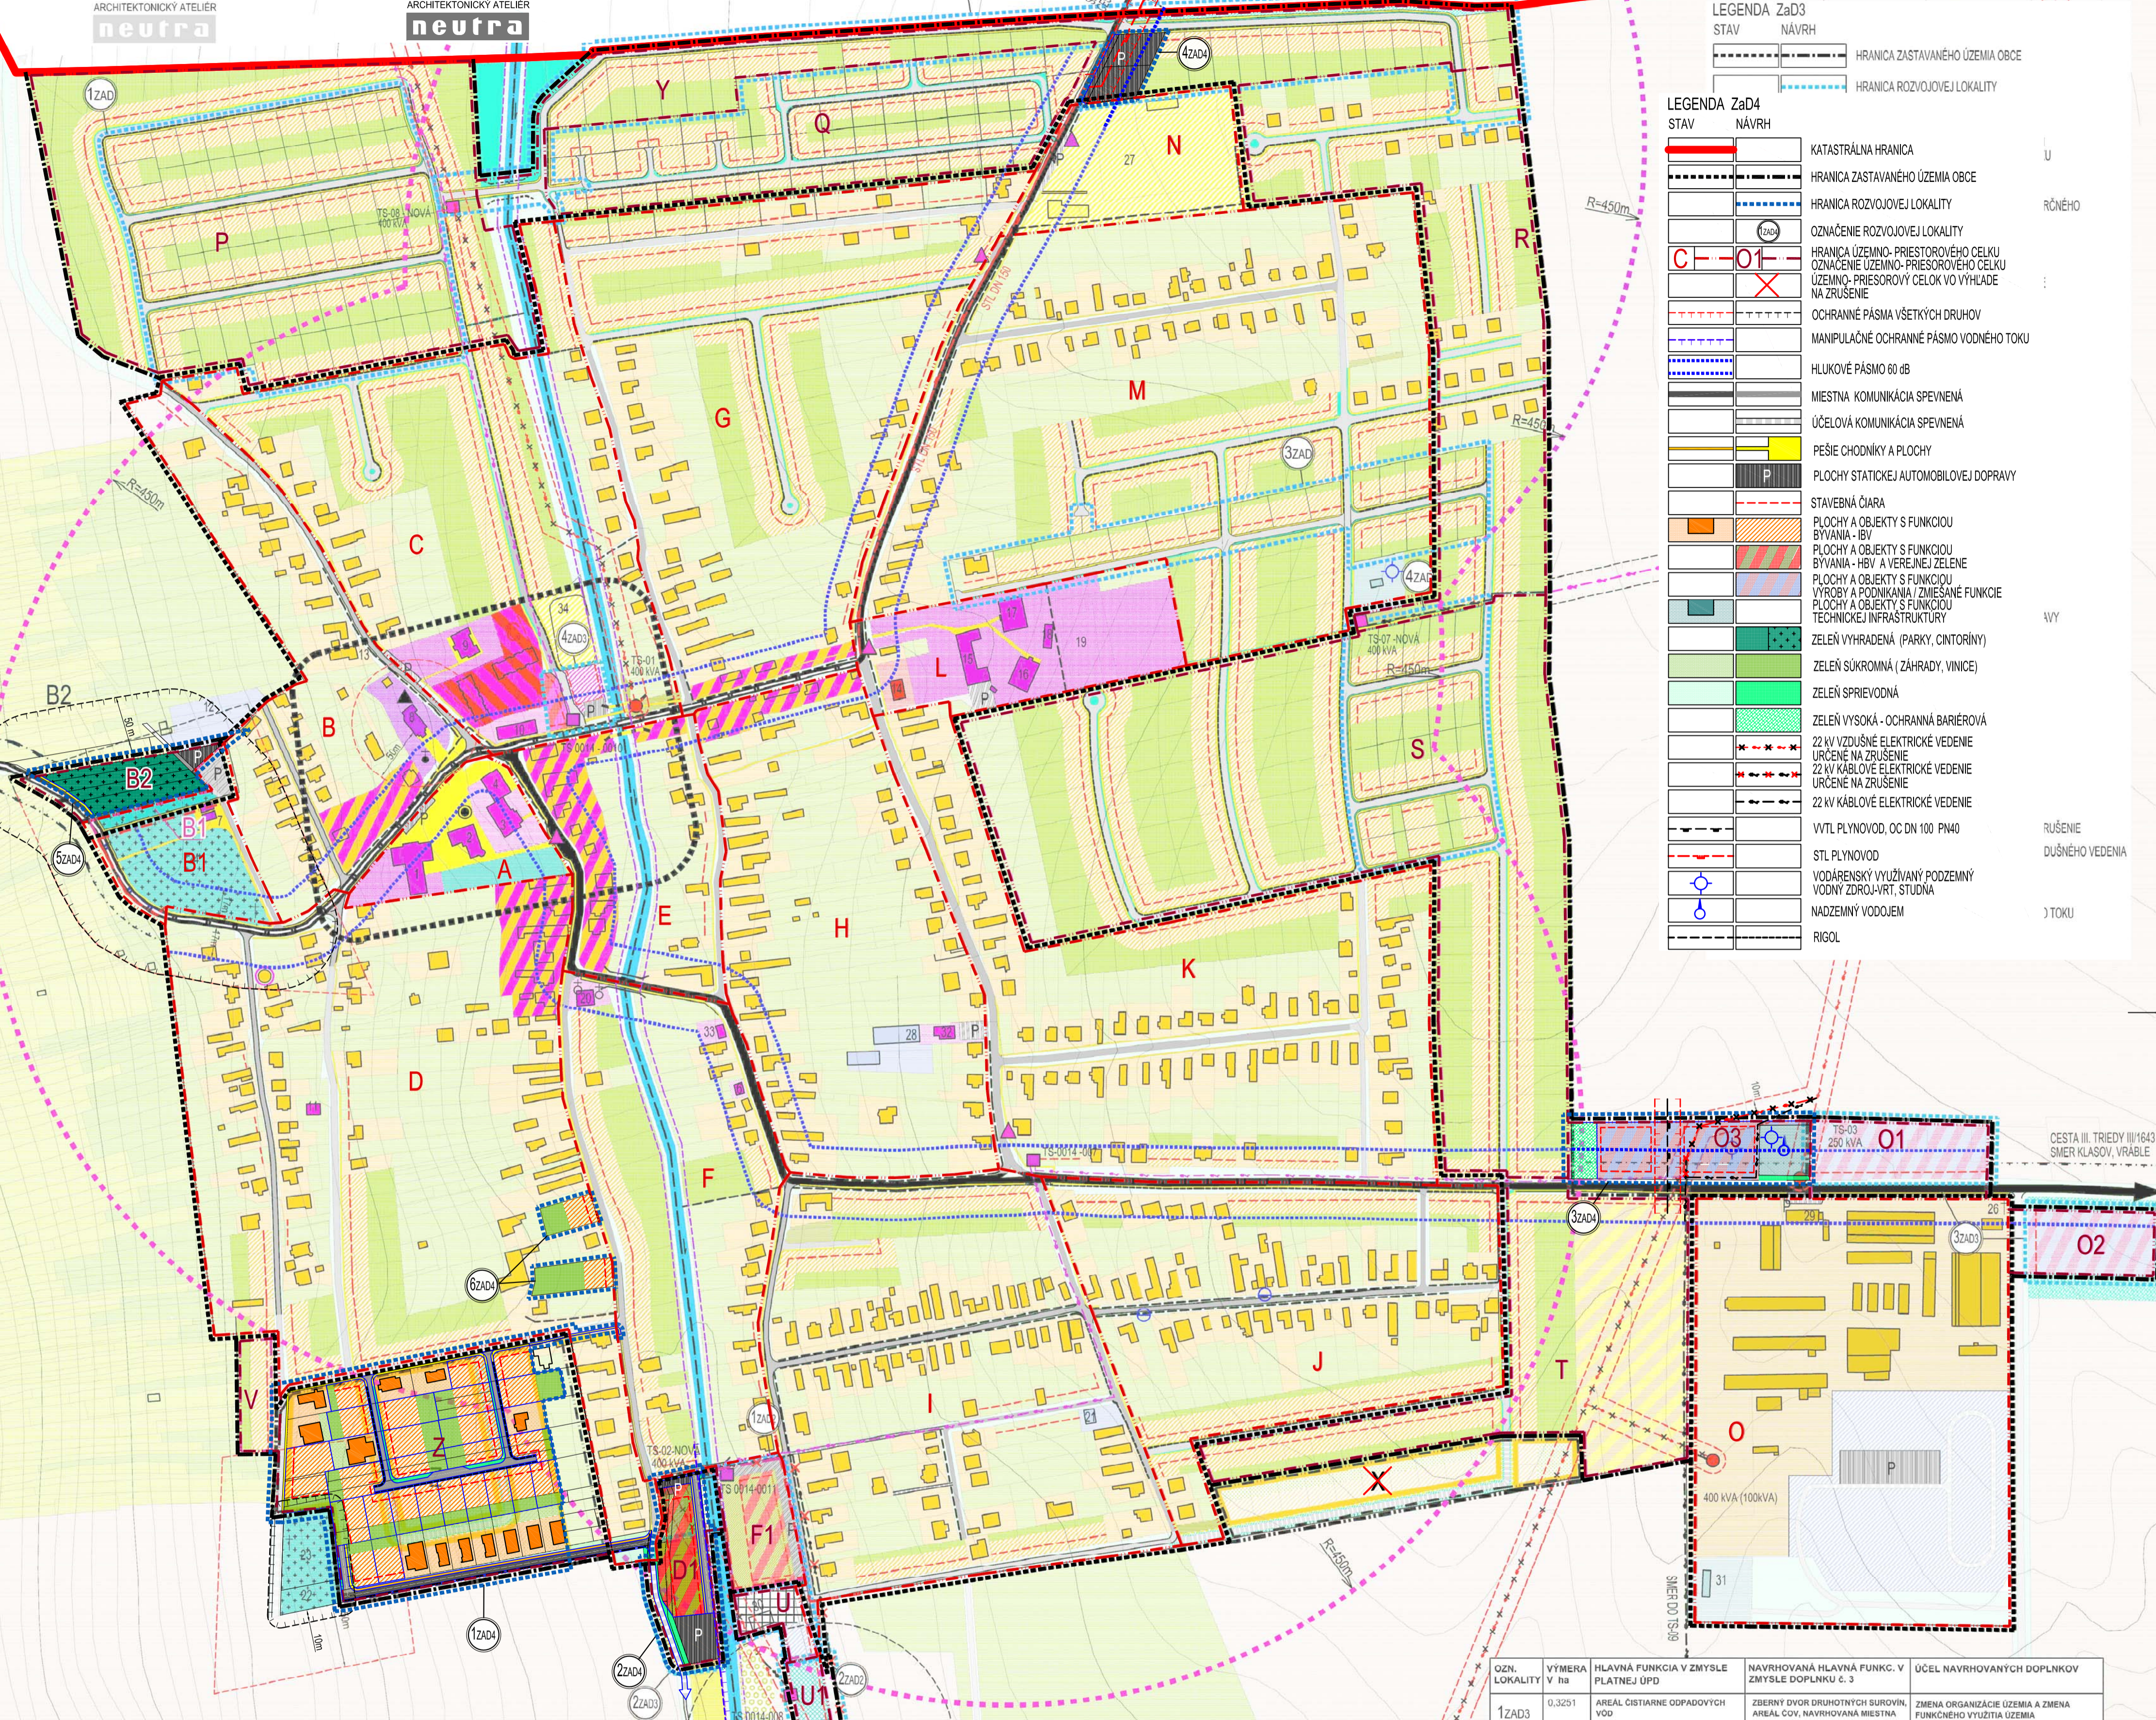

ÚPN OBCE GOLIANOVO V ZNENÍ ZMIEN A DOPLNKOV č.3 ARCHITEKTONICKÝ ATÉLIER neutra

ÚPN OBCE GOLIANOVO ZMENY A DOPLNKY č.4 ARCHITEKTONICKÝ ATÉLIER neutra

LEGENDA table with columns STAV, NÁVRH, VÝHLAD and rows for various infrastructure and land use categories like HRANICA KATASTRÁLNEHO ÚZEMIA OBCE, PLOCHY S FUNKCIOU, and ZELEŇ SÚKROMNÁ.

- 1 KULTURNÝ DOM, 2 POŠTA, 3 HOSTINEC, 4 POTRAVINOVÝ, 5 DIELŇA, 6 POTRAVINOVÝ, 7 DOM SMŮTKU, 8 KOSTOL, 9 ZDRAVOTNÉ STREDISKO, 10 POHOSTINSTVO, 11 DIELŇA, 12 ODTAHOVÁ SLUŽBA, 13 SOCHA SV. URBANA, 14 BYTOVKA, 15 ZÁKLADNÁ ŠKOLA, 16 JEDALEŇ, 17 TELEOVIČNA, 18 DIELNE, 19 IHRISKO, 20 POŽIARNÁ ZBRANICA, 21 STAVBEVNÝ DVOR, 22 ŽIDOVSKÝ CINTORÍN, 23 CINTORÍN, 24 NOVÝ CINTORÍN, 25 SOCHA SV. URBANA, 26 KRÍŽ ZA DRUŽSTVOM, 27 ŠPORTOVÝ AREÁL, 28 AREÁL STAVEBNÍN, 29 AGRO. STROJ. GOLIANOVO, 30 ZÁMOČNÍCTVO, 31 ENČAS-ŤAŽBA PLYNU, 32 POHOSTINSTVO, 33 POHOSTINSTVO, 34 HRISKOLADOVÁ PLOCHA

LEGENDA ZaD3 and LEGENDA ZaD4 tables detailing symbols for KATASTRÁLNA HRANICA, HRANICA ZASTAVANÉHO ÚZEMIA OBCE, HRANICA ROZVOJOVEJ LOKALITY, and various utility lines like 22KV VZDUŠNÉ ELEKTRICKÉ VEDENIE.

Table with 4 columns: OZN. LOKALITY, VÝMERA, HLAVNÁ FUNKCIA, and ÚČEL. Lists details for localities 1ZAD, 2ZAD, 3ZAD, and 4ZAD.

Project information box for 'OBEC GOLIANOVO' including contact details for 'ING. ARCH. PETER MIZIA' and 'ING. LUCIA ČERNÁ', and a large number '3'.